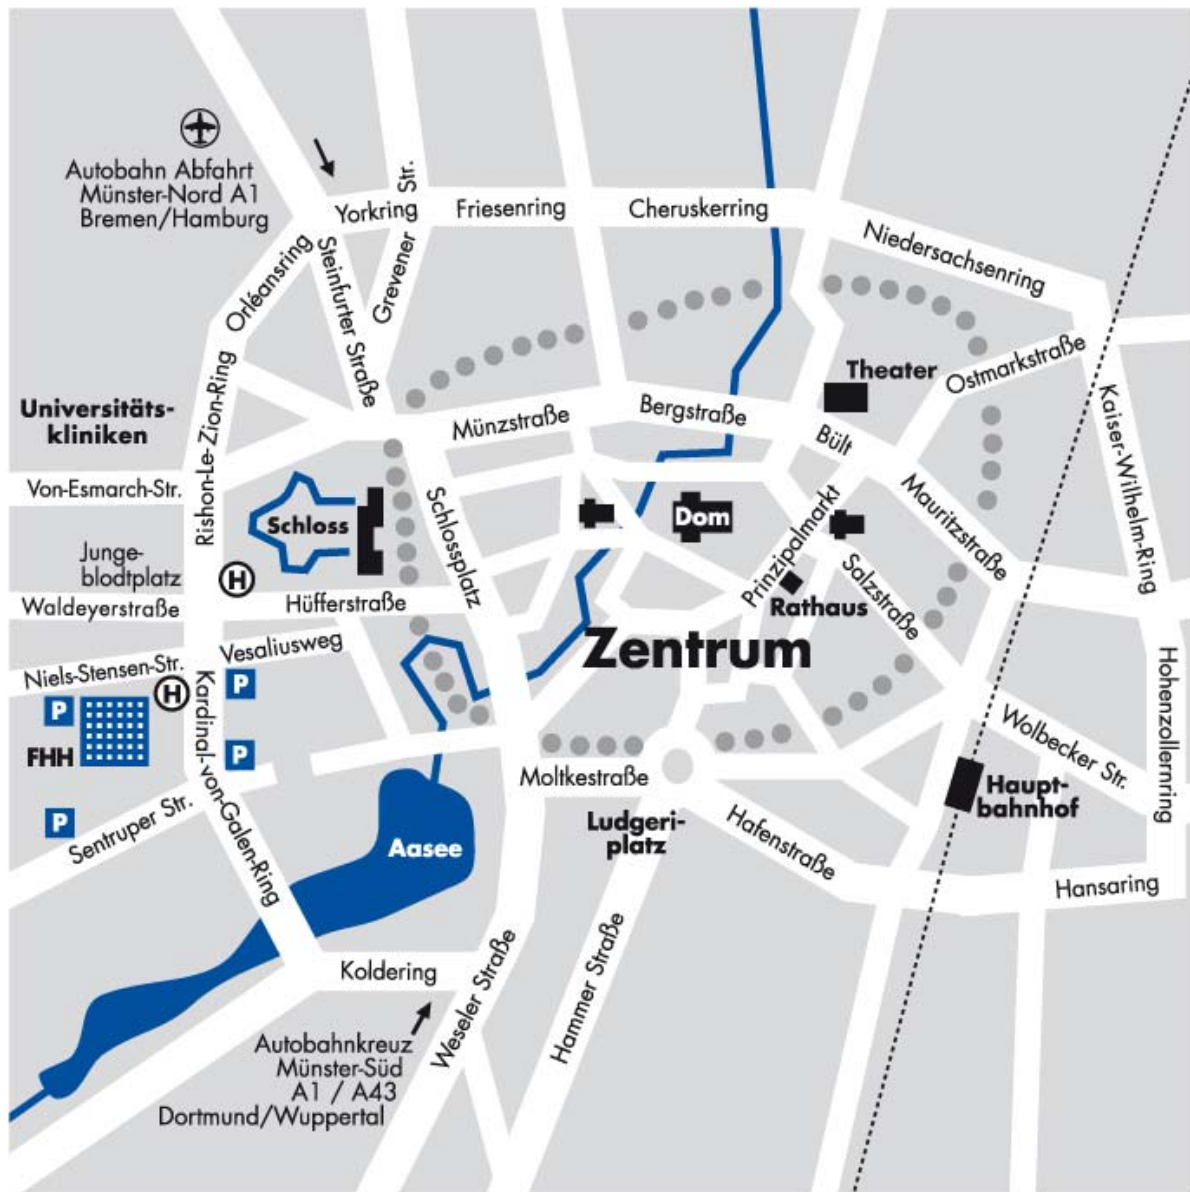

Anreiseskizze:

Sie erreichen das Franz Hitze Haus mit dem Fahrzeug über die Autobahnen A 1 und A 43: Vom Kreuz Münster-Süd (A1/A 43) über die Weseler Straße stadteinwärts bis Koldering (links) bzw. von der Abfahrt Münster-Nord (A1) über die Steinfurter Straße bis Orleans-Ring (rechts).

Parkgelegenheiten finden Sie von der Zufahrt Niels-Stensen-Straße und auf dem Parkplatz Kardinal-von-Galen-Ring 55 (gegenüber dem FHH), nach 18.00 Uhr und am Wochenende auch auf dem Parkplatz des Caritasverbandes (Einfahrt Vesaliusweg).

Es gibt einen neuen Parkplatz, den Sie über die Sentruper Straße, erste Einfahrt rechts, erreichen.

Bei Anreise mit dem Zug fahren Sie vom Hauptbahnhof aus mit:

- der Buslinie 4 (in Richtung Alte Sternwarte) zur Haltestelle „Franz-Hitze-Haus“ (ca. 11 min)
- der Buslinie 14 (in Richtung Zoo) zur Haltestelle „Franz-Hitze-Haus“ (ca. 15 min)
- den Buslinien 11, 12 oder 22 (alle in Richtung Gievenbeck) bis zur Haltestelle „Jungeblodtplatz“ (ca. 12 min), von dort aus Fußweg von etwa 3 min bis zur Akademie Franz Hitze Haus
- dem Taxi. Eine Fahrt zur Akademie Franz Hitze Haus kostet ca. 10 €.