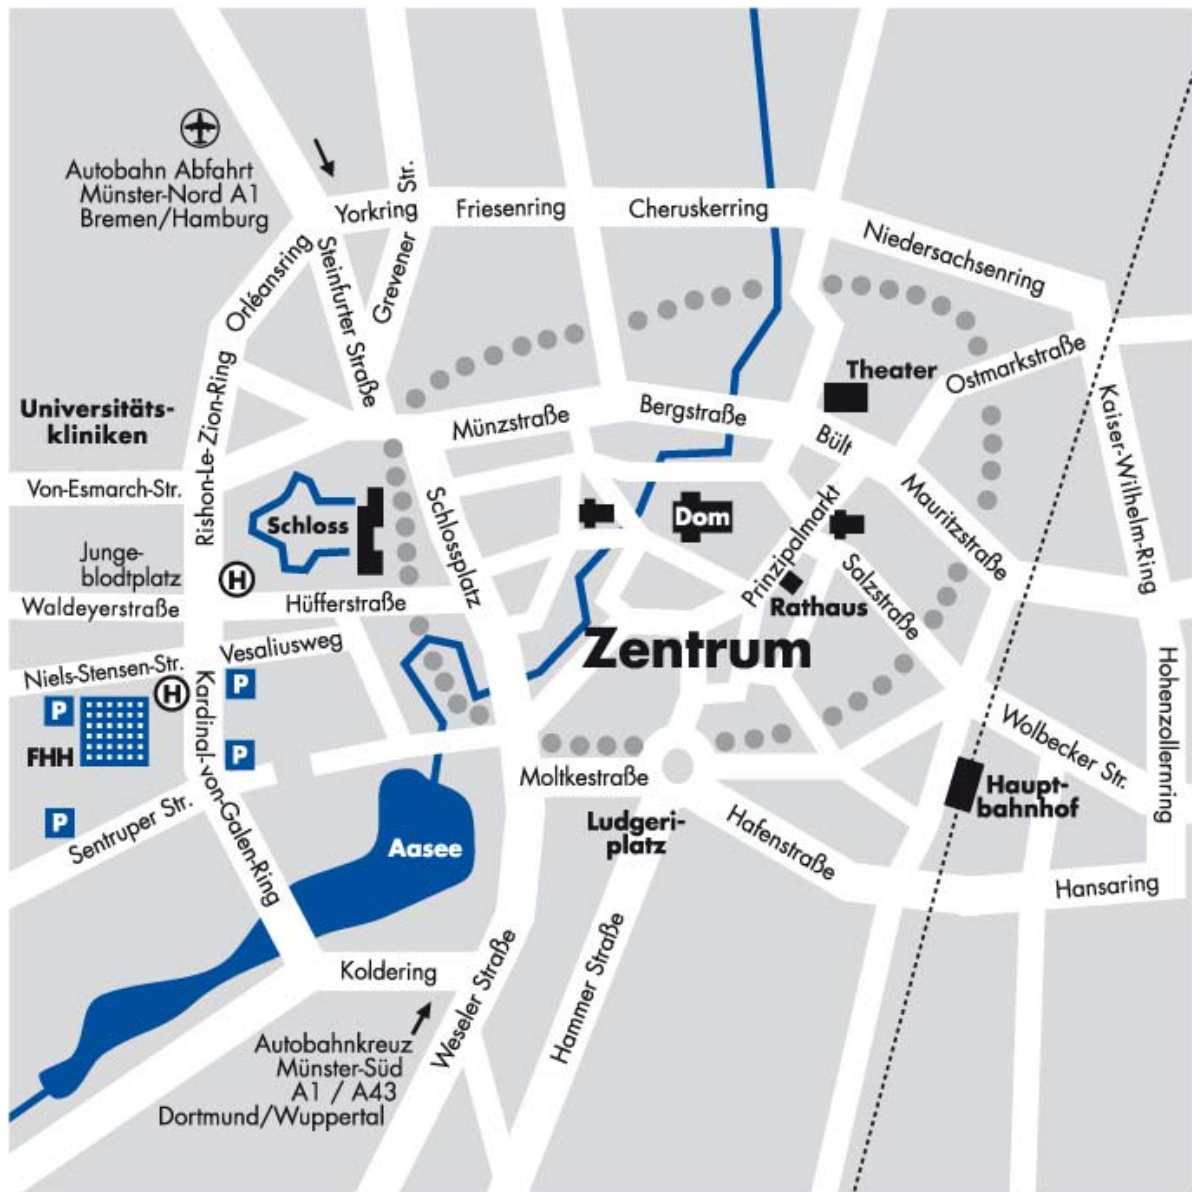

Anreiseskizze:

Sie erreichen das Franz Hitze Haus mit dem Fahrzeug über die Autobahnen A 1 und A 43: Vom Kreuz Münster-Süd (A1/A 43) über die Weseler Straße stadteinwärts bis Koldering (links) bzw. von der Abfahrt Münster-Nord (A1) über die Steinfurter Straße bis Orleans-Ring (rechts).

Parkgelegenheiten finden Sie von der Zufahrt Niels-Stensen-Straße und auf dem Parkplatz Kardinal-von-Galen-Ring 55 (gegenüber dem FHH), nach 18.00 Uhr und am Wochenende auch auf dem Parkplatz des Caritasverbandes (Einfahrt Vesaliusweg).

Es gibt einen neuen Parkplatz, den Sie über die Sentruper Straße, erste Einfahrt rechts, erreichen.

Bei Anreise mit dem Zug fahren Sie vom Hauptbahnhof aus mit:

- der Buslinie 4 (in Richtung Alte Sternwarte) zur Haltestelle „Franz-Hitze-Haus“ (ca. 11 min)
- der Buslinie 14 (in Richtung Zoo) zur Haltestelle „Franz-Hitze-Haus“ (ca. 15 min)
- den Buslinien 11, 12 oder 22 (alle in Richtung Gievenbeck) bis zur Haltestelle „Jungeblodtplatz“ (ca. 12 min), von dort aus Fußweg von etwa 3 min bis zur Akademie Franz Hitze Haus
- dem Taxi. Eine Fahrt zur Akademie Franz Hitze Haus kostet ca. 10 €.