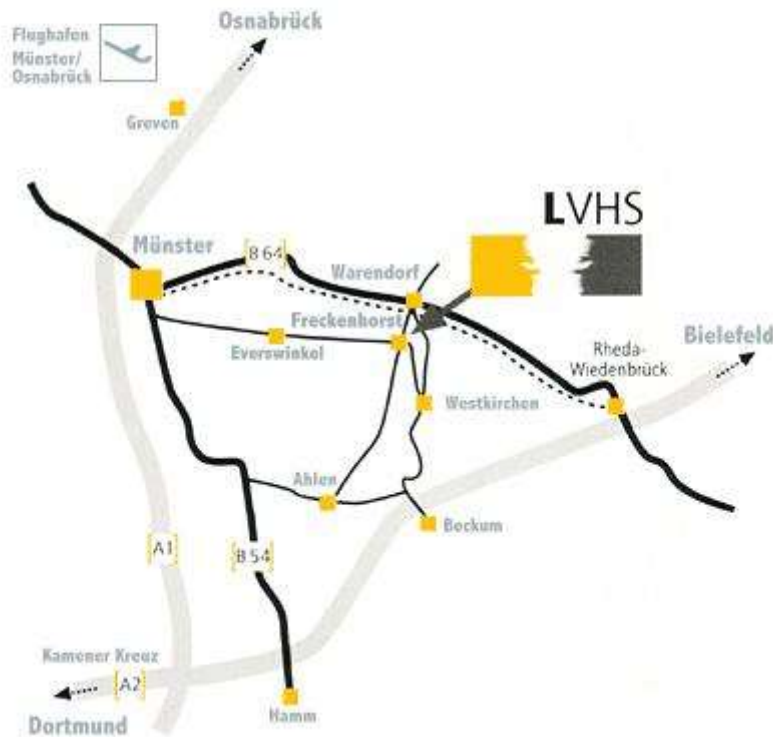

## Anreise mit dem Pkw

- B 64 bis Warendorf,  
3 km in Richtung Ahlen / Hamm oder
- A2 Abfahrt Beckum (Richtung Warendorf)  
B 475 bis Westkirchen, dann 7 km bis Freckenhorst, an Kreuzung rechts Richtung Warendorf
- In Freckenhorst ist LVHS ausgeschildert.

Wenn Sie über ein GPS-Navigationssystem verfügen, können Sie auch die Ziel-Koordinaten 7.9725/51.9241 eingeben.

## Anreise mit Bahn, Bus

- Mit der Bahn bis Münster (Westf.) Hauptbahnhof
- Ab Hauptbahnhof Münster mit den Buslinien S 20 oder R 22 bis Freckenhorst, Haltestelle Landvolkshochschule oder
- ab Bahnhof Warendorf mit den Buslinien S 20, R 63 oder 351.